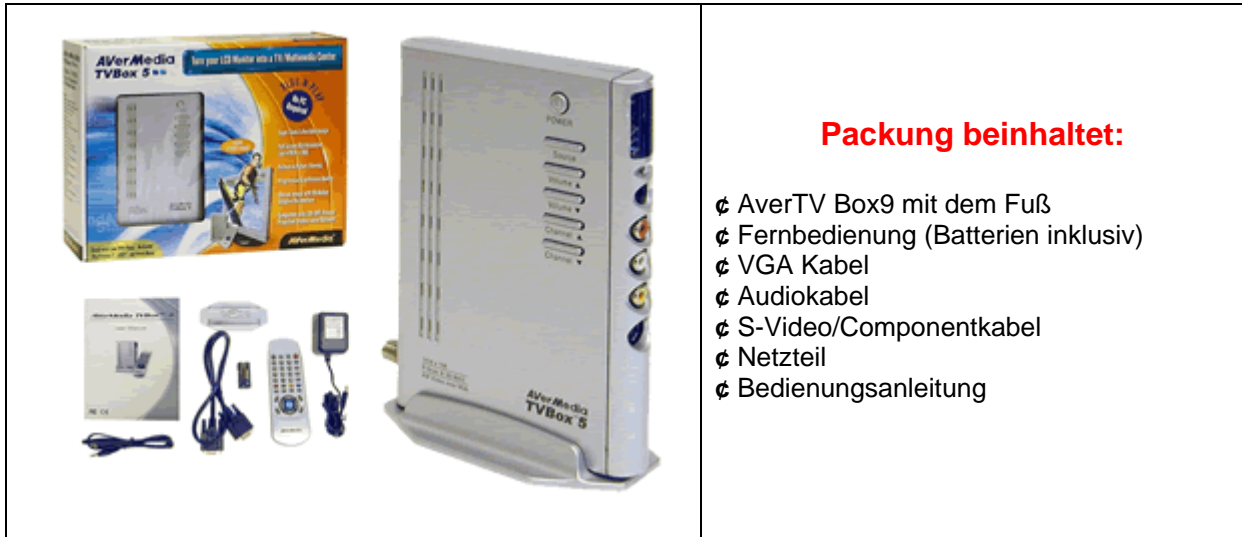

Technische Daten

AVerTV Box 9

Packung beinhaltet:

- ☛ AverTV Box9 mit dem Fuß
- ☛ Fernbedienung (Batterien inklusiv)
- ☛ VGA Kabel
- ☛ Audiokabel
- ☛ S-Video/Componentkabel
- ☛ Netzteil
- ☛ Bedienungsanleitung

Eigenschaften

- ☛ Unterstützt Auflösungen bis 1024 x 768
- ☛ Exklusive Mehrkanalvorschau
- ☛ PIP Funktion
- ☛ Transparenter PIP Modus
- ☛ 16:9 widescreen Unterstützung (1280x768)
- ☛ Progressive Scan
- ☛ Videotext
- ☛ A2 Stereo
- ☛ 3D Motion Adaptive Deinterlace
- ☛ Kompatibel mit allen VGA / LCD/Plasma Monitoren
- ☛ Y-Pb-Pr Eingang (via S-video / Component 2-in-1 Kabe l)
- ☛ Schauen Sie TV, Video oder DVD ohne den PC zu starten
- ☛ Plug & Play! Keine Software nötig
- ☛ Anschlussmöglichkeiten für PC und Beamer mit VGA Anschluss.
- ☛ Videorekorder, DVD Player, Stereoanlage, (PC-)Lautsprecher, Kopfhörer
- ☛ Umschalten zwischen TV, Video und PC Display einfach per Knopfdruck
- ☛ Vollfunktionsfähige Infrarot Fernbedienung
- ☛ Integriertes Touch Button Control Panel
- ☛ Automatischer Sendersuchlauf
- ☛ Sender Remapping. Bestimmen Sie, auf welchem Programmplatz IhreLieblingssender liegen sollen
- ☛ Mehrsprachiges OSD
- ☛ Helligkeit/Kontrast/Farbe/Schärfe Einstellung

Technische Spezifikationen

- Eingänge:** Koaxial 75 Ohm TV Antenneneingang
- ☛ Audio Eingang (R/L)
 - ☛ VGA Eingang
 - ☛ S-Video Eingang / Component Eingang (via S-Video/Component 2in1 Kabel)
 - ☛ Composite (RCA) Video Eingang
 - ☛ PC audio Eingang

- Ausgänge:** Audio Ausgang (Kopfhörer)
- ☛ Audio Ausgang (Lautsprecher)
 - ☛ VGA Monitor Ausgang

Masse: Gerät: 158mm x 113 mm x 24mm

Systemanforderungen:

- ☛ Display:LCD/CRT Monitor oder Projektor:mit VGA Eingang
- ☛ Projektor mit VGA Eingang
- ☛ Videomonitor mit Composite/VGA Eingang